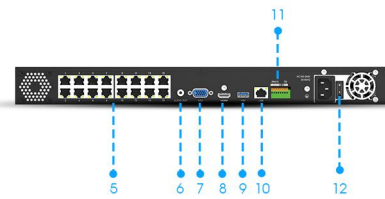

MS-N5016-UPT