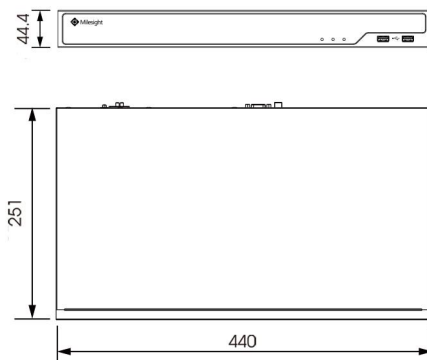

MS-N5008-UPT/MS-N5016-UPT

Units: mm